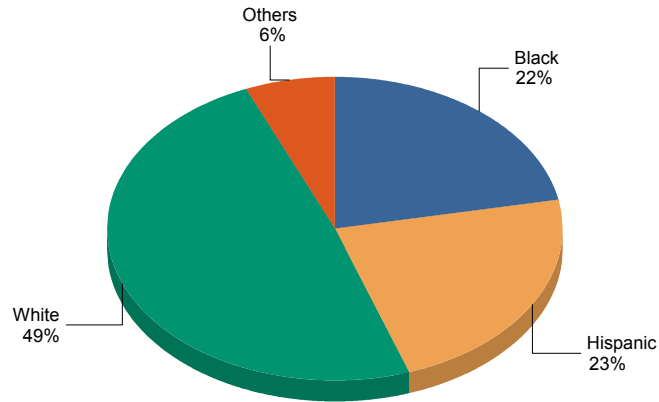

# DEMOGRAPHICS REPORT - ARRESTS 2014

Santa Monica Police Department

Report Date: 08/30/2015

Month / Year	B	H	W	O	Total
01/2014	70	69	147	22	308
02/2014	48	56	140	8	252
03/2014	57	42	132	18	249
04/2014	55	80	171	22	328
05/2014	47	66	136	20	269
06/2014	61	83	98	11	253
07/2014	80	65	141	22	308
08/2014	50	73	154	26	303
09/2014	63	70	131	16	280
10/2014	87	68	168	23	346
11/2014	63	45	127	13	248
12/2014	54	48	98	14	214
<b>Total</b>	<b>735</b>	<b>765</b>	<b>1,643</b>	<b>215</b>	<b>3,358</b>